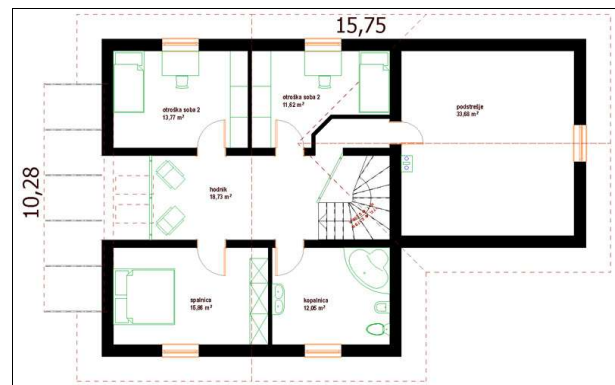

STANOVANJSKA HIŠA ZVONČEK

PRITLIČJE

MANSARDA

KLET

SKUPNE KVADRATURE:

KLET: **127,92m²**

PRITLIČJE: **116,90m²**

MANSARDA: **105,09m²**

SKUPAJ: **349,91m²**