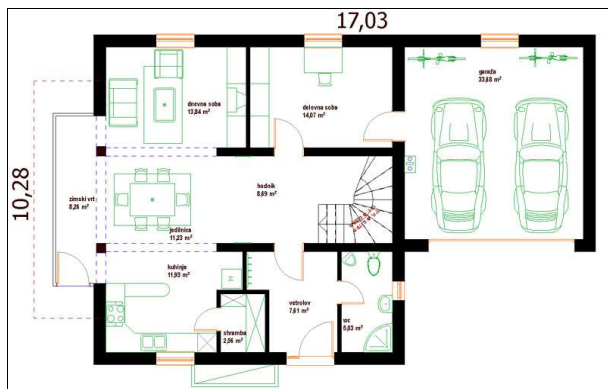

STANOVANJSKA HIŠA ZVONČEK

PRITLIČJE

MANSARDA

KLET

SKUPNE KVADRATURE:

KLET: **127,92m²**

PRITLIČJE: **116,90m²**

MANSARDA: **105,09m²**

SKUPAJ: **349,91m²**