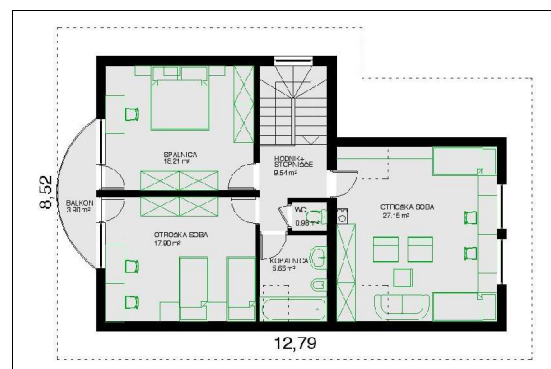

## STANOVANJSKA HIŠA TULIPAN

PRITLIČJE

MANSARDA

SKUPNE KVADRATURE:

PRITLIČJE: **74,56m<sup>2</sup>**

MANSARDA: **79,44m<sup>2</sup>**

SKUPAJ: **154,00m<sup>2</sup>**