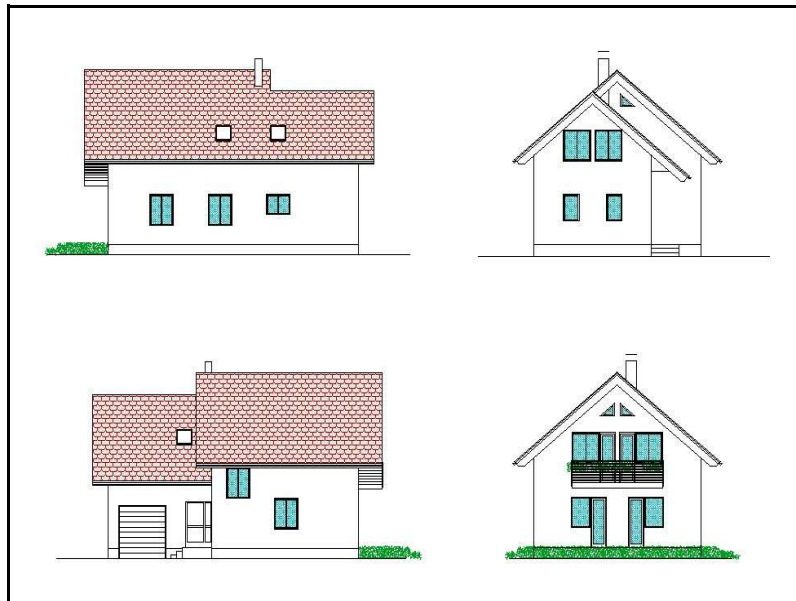

## STANOVANJSKA HIŠA TULIPAN

PRITLIČJE

MANSARDA

SKUPNE KVADRATURE:

PRITLIČJE: **74,56m<sup>2</sup>**

MANSARDA: **79,44m<sup>2</sup>**

SKUPAJ: **154,00m<sup>2</sup>**