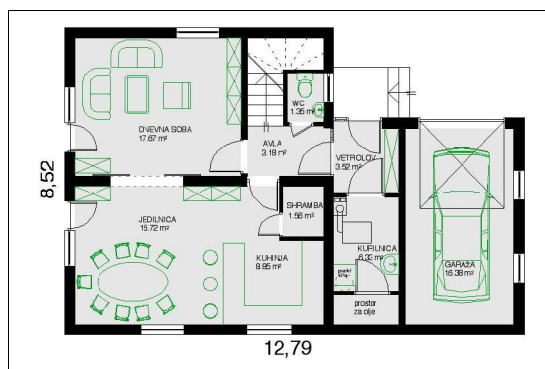

## STANOVANJSKA HIŠA TULIPAN

PRITLIČJE

MANSARDA

SKUPNE KVADRATURE:

PRITLIČJE: **74,56m<sup>2</sup>**

MANSARDA: **79,44m<sup>2</sup>**

SKUPAJ: **154,00m<sup>2</sup>**