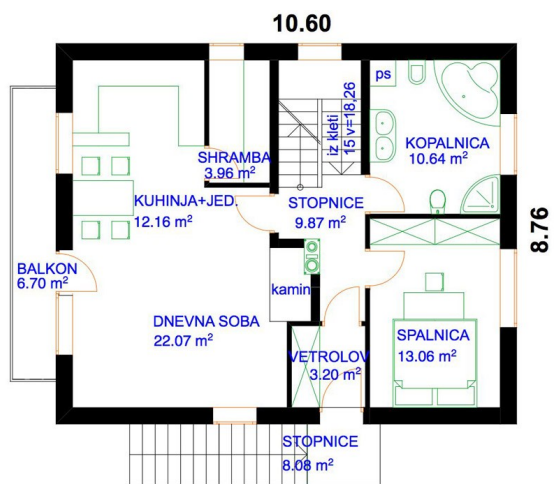

## STANOVANJSKA HIŠA TELOH

PRITLIČJE

MANSARDA

KLET

SKUPNE KVADRATURE:

KLET: 74,74 m<sup>2</sup>

PRITLIČJE: 74,96 m<sup>2</sup>

MANSARDA: 47,76 m<sup>2</sup>

SKUPAJ: 197,46 m<sup>2</sup>