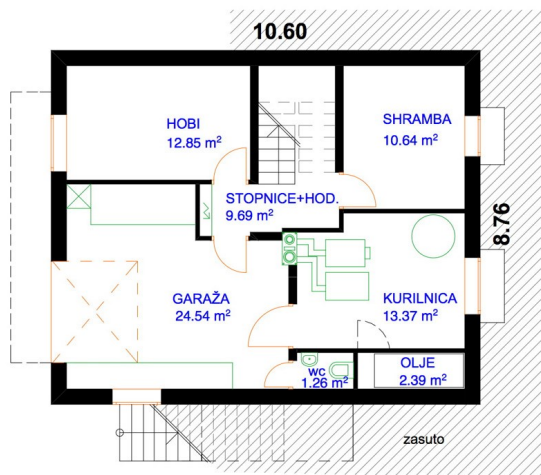

## STANOVANJSKA HIŠA TELOH

PRITLIČJE

MANSARDA

KLET

SKUPNE KVADRATURE:

KLET: 74,74 m<sup>2</sup>

PRITLIČJE: 74,96 m<sup>2</sup>

MANSARDA: 47,76 m<sup>2</sup>

SKUPAJ: 197,46 m<sup>2</sup>