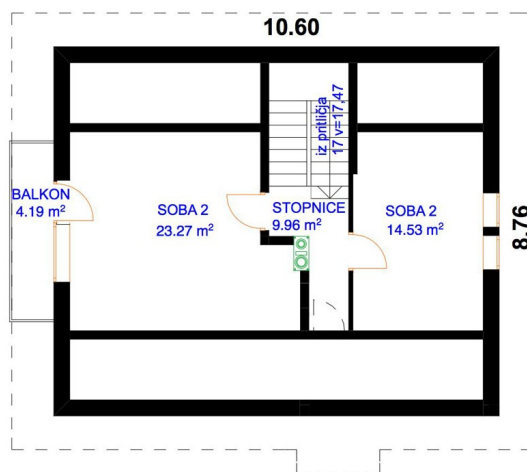

## STANOVANJSKA HIŠA TELOH

PRITLIČJE

MANSARDA

KLET

SKUPNE KVADRATURE:

KLET: 74,74 m<sup>2</sup>

PRITLIČJE: 74,96 m<sup>2</sup>

MANSARDA: 47,76 m<sup>2</sup>

SKUPAJ: 197,46 m<sup>2</sup>