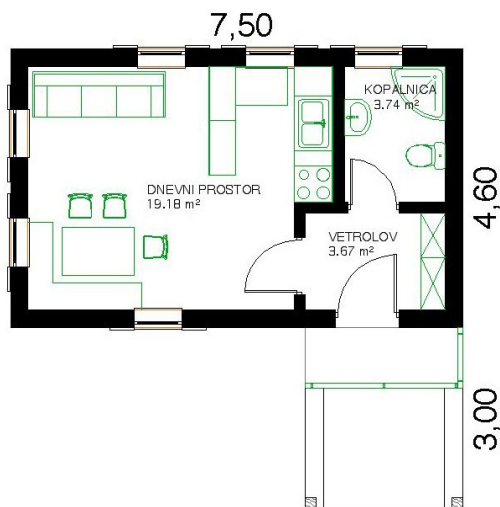

VIKEND HIŠA ŠMARNICA

ŠMARNICA 1

PRITLIČJE

KLET

SKUPNE KVADRATURE:

KLET: **26,40 m²**

PRITLIČJE: **26,59 m²**

SKUPAJ: **52,99 m²**

ŠMARNICA 2

PRITLIČJE

KLET

MANSARDA

SKUPNE KVADRATURE:

KLET: **40,48 m²**

PRITLIČJE: **37,28 m²**

MANSARDA: **37,61 m²**

SKUPAJ: **115,37 m²**