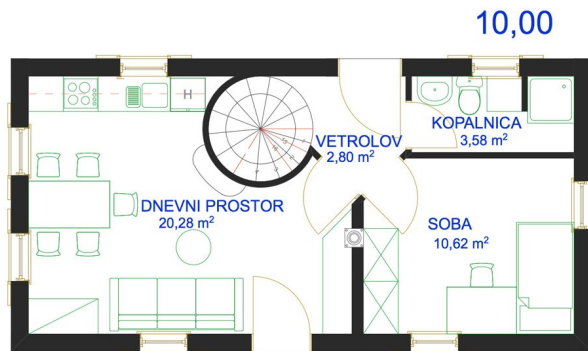

VIKEND HIŠA ŠMARNICA

ŠMARNICA 1

PRITLIČJE

KLET

SKUPNE KVADRATURE:

KLET: **26,40 m²**

PRITLIČJE: **26,59 m²**

SKUPAJ: **52,99 m²**

ŠMARNICA 2

PRITLIČJE

KLET

MANSARDA

SKUPNE KVADRATURE:

KLET: **40,48 m²**

PRITLIČJE: **37,28 m²**

MANSARDA: **37,61 m²**

SKUPAJ: **115,37 m²**