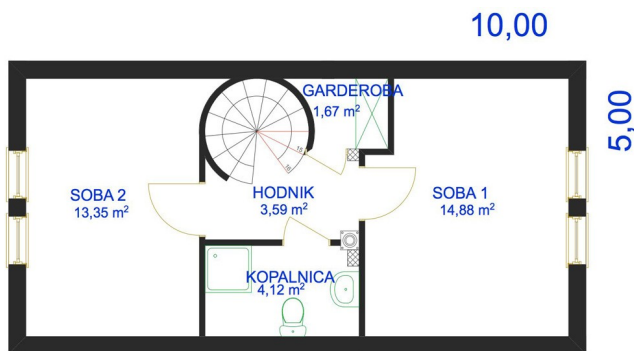

VIKEND HIŠA ŠMARNICA

ŠMARNICA 1

PRITLIČJE

KLET

SKUPNE KVADRATURE:

KLET: **26,40 m²**

PRITLIČJE: **26,59 m²**

SKUPAJ: **52,99 m²**

ŠMARNICA 2

PRITLIČJE

KLET

MANSARDA

SKUPNE KVADRATURE:

KLET: **40,48 m²**

PRITLIČJE: **37,28 m²**

MANSARDA: **37,61 m²**

SKUPAJ: **115,37 m²**