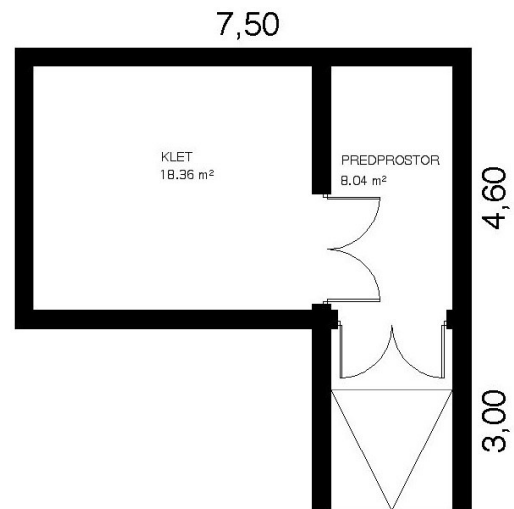

VIKEND HIŠA ŠMARNICA

ŠMARNICA 1

PRITLIČJE

KLET

SKUPNE KVADRATURE:

KLET: **26,40 m²**

PRITLIČJE: **26,59 m²**

SKUPAJ: **52,99 m²**

ŠMARNICA 2

PRITLIČJE

KLET

MANSARDA

SKUPNE KVADRATURE:

KLET: **40,48 m²**

PRITLIČJE: **37,28 m²**

MANSARDA: **37,61 m²**

SKUPAJ: **115,37 m²**