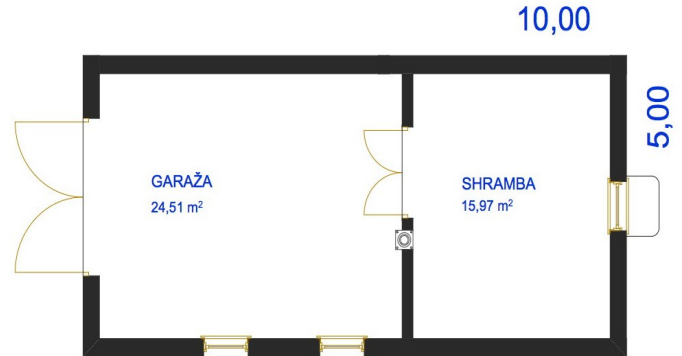

VIKEND HIŠA ŠMARNICA

ŠMARNICA 1

PRITLIČJE

KLET

SKUPNE KVADRATURE:

KLET: **26,40 m²**

PRITLIČJE: **26,59 m²**

SKUPAJ: **52,99 m²**

ŠMARNICA 2

PRITLIČJE

KLET

MANSARDA

SKUPNE KVADRATURE:

KLET: **40,48 m²**

PRITLIČJE: **37,28 m²**

MANSARDA: **37,61 m²**

SKUPAJ: **115,37 m²**