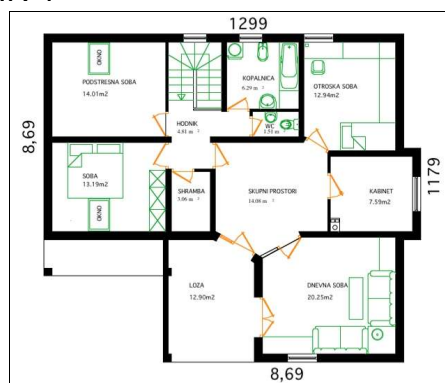

STANOVANJSKA HIŠA ROŽMARIN

ROŽMARIN 1

PRITLIČJE

MANSARDA

SKUPNE KVADRATURE:

PRITLIČJE: **99,65m²**

MANSARDA: **93,49m²**

SKUPAJ: **193,14m²**

ROŽMARIN 2

PRITLIČJE

SKUPNE KVADRATURE:

PRITLIČJE: **118,21m²**

GARAŽA: **57,60m²**