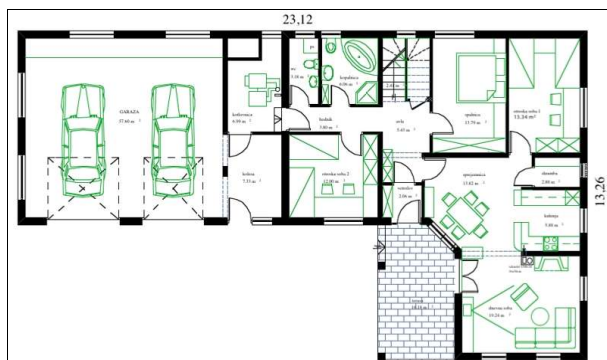

STANOVANJSKA HIŠA ROŽMARIN

ROŽMARIN 1

PRITLIČJE

MANSARDA

SKUPNE KVADRATURE:

PRITLIČJE: **99,65m²**

MANSARDA: **93,49m²**

SKUPAJ: **193,14m²**

ROŽMARIN 2

PRITLIČJE

SKUPNE KVADRATURE:

PRITLIČJE: **118,21m²**

GARAŽA: **57,60m²**