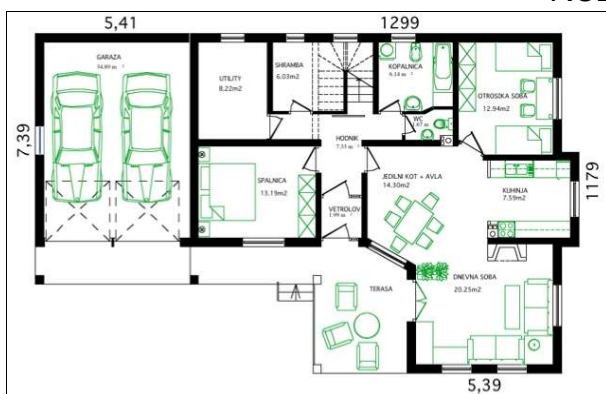

STANOVANJSKA HIŠA ROŽMARIN

ROŽMARIN 1

PRITLIČJE

MANSARDA

SKUPNE KVADRATURE:

PRITLIČJE: **99,65m²**

MANSARDA: **93,49m²**

SKUPAJ: **193,14m²**

ROŽMARIN 2

PRITLIČJE

SKUPNE KVADRATURE:

PRITLIČJE: **118,21m²**

GARAŽA: **57,60m²**