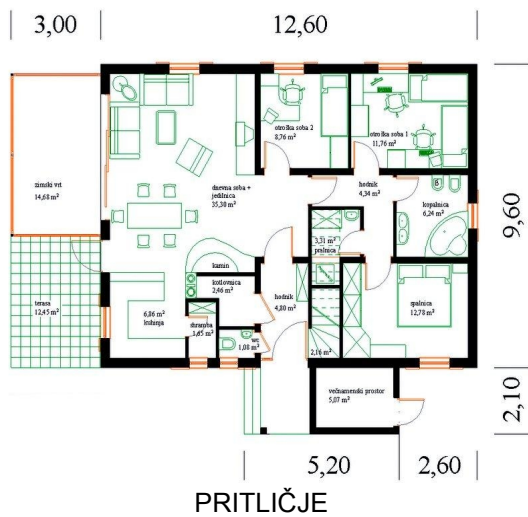

STANOVANJSKA HIŠA ROBIDA

SKUPNE KVADRATURE:

PRITLIČJE: **121,25 m²**