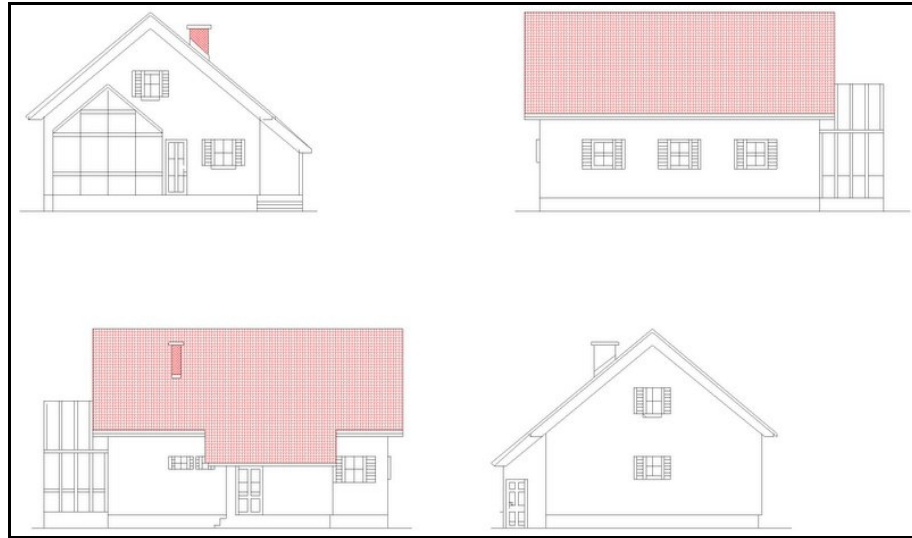

STANOVANJSKA HIŠA ROBIDA

SKUPNE KVADRATURE:

PRITLIČJE: **121,25 m²**