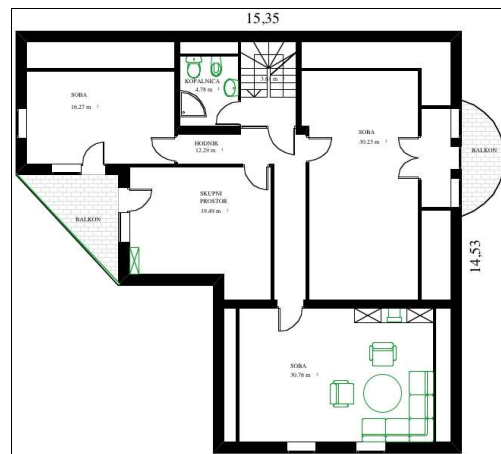

## STANOVANJSKA HIŠA REGRAT

PRITLIČJE

MANSARDA

SKUPNE KVADRATURE:

PRITLIČJE: **169,86m<sup>2</sup>**

MANSARDA: **162,23m<sup>2</sup>**

---

SKUPAJ: **309,63m<sup>2</sup>**