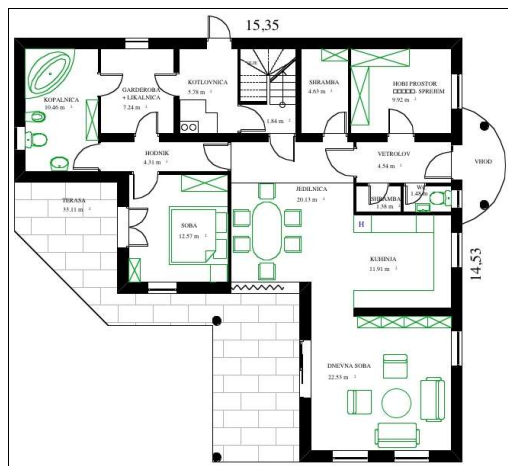

## STANOVANJSKA HIŠA REGRAT

PRITLIČJE

MANSARDA

SKUPNE KVADRATURE:

PRITLIČJE: **169,86m<sup>2</sup>**

MANSARDA: **162,23m<sup>2</sup>**

---

SKUPAJ: **309,63m<sup>2</sup>**