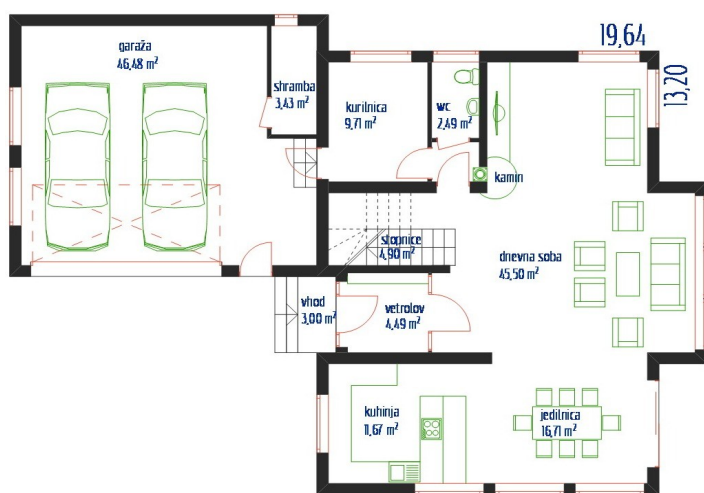

STANOVANJSKA HIŠA POTONIKA

PRITLIČJE

MANSARDA

POGLED

SKUPNE KVADRATURE:

PRITLIČJE: 101,90 m²

MANSARDA: 94,54 m²

SKUPAJ: 196,44 m²

+ GARAŽA 46,48 m²