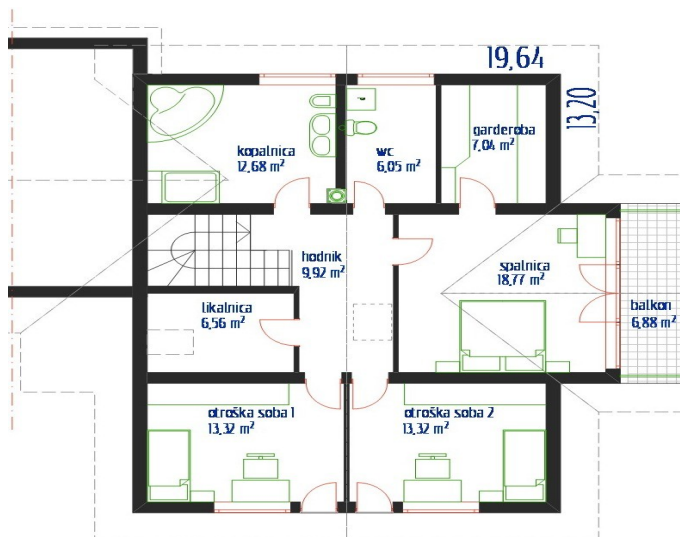

STANOVANJSKA HIŠA POTONIKA

PRITLIČJE

MANSARDA

POGLED

SKUPNE KVADRATURE:

PRITLIČJE: 101,90 m²

MANSARDA: 94,54 m²

SKUPAJ: 196,44 m²

+ GARAŽA 46,48 m²