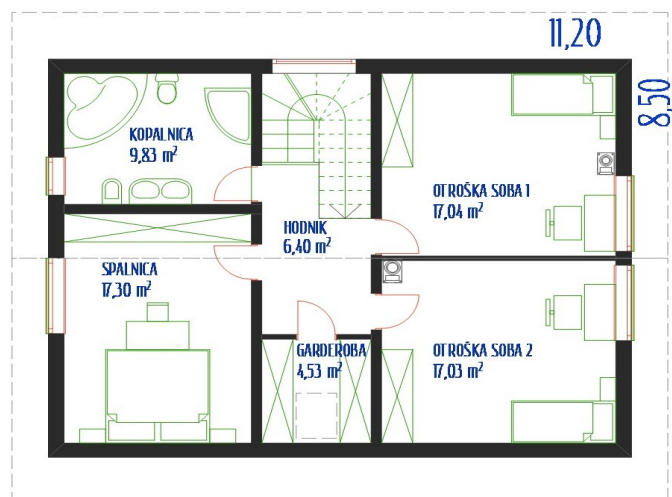

STANOVANJSKA HIŠA NETRESK

PRITLIČJE

MANSARDA

POGLED

SKUPNE KVADRATURE:

PRITLIČJE: 77,81 m²

MANSARDA: 72,13 m²

SKUPAJ: 149,94 m²