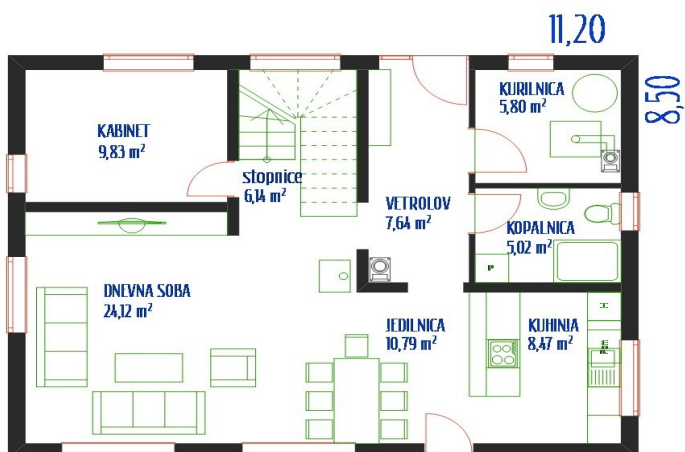

STANOVANJSKA HIŠA NETRESK

PRITLIČJE

MANSARDA

POGLED

SKUPNE KVADRATURE:

PRITLIČJE: 77,81 m²

MANSARDA: 72,13 m²

SKUPAJ: 149,94 m²