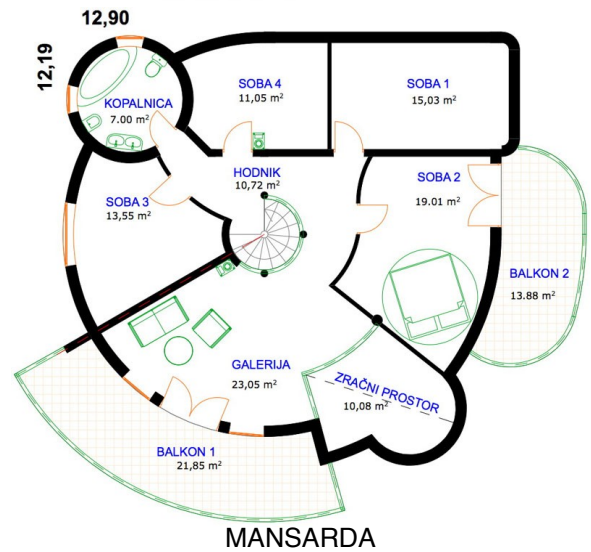

STANOVANJSKA HIŠA NARCISA 2

ZAHODNA FASADA

SEVERNA FASADA

VZHODNA FASADA

JUŽNA FASADA

SKUPNE KVADRATURE:

PRITLIČJE: **138,13 m²**

MANSARDA: **118,03 m²**

SKUPAJ: **256,16 m²**