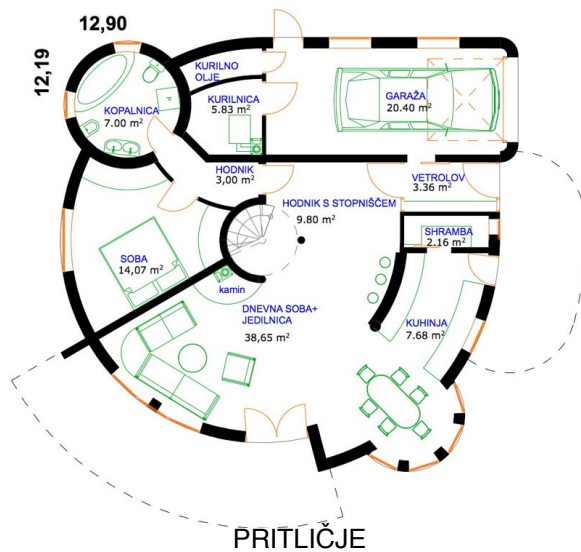

STANOVANJSKA HIŠA NARCISA 2

ZAHODNA FASADA

SEVERNA FASADA

VZHODNA FASADA

JUŽNA FASADA

SKUPNE KVADRATURE:

PRITLIČJE: **138,13 m²**

MANSARDA: **118,03 m²**

SKUPAJ: **256,16 m²**