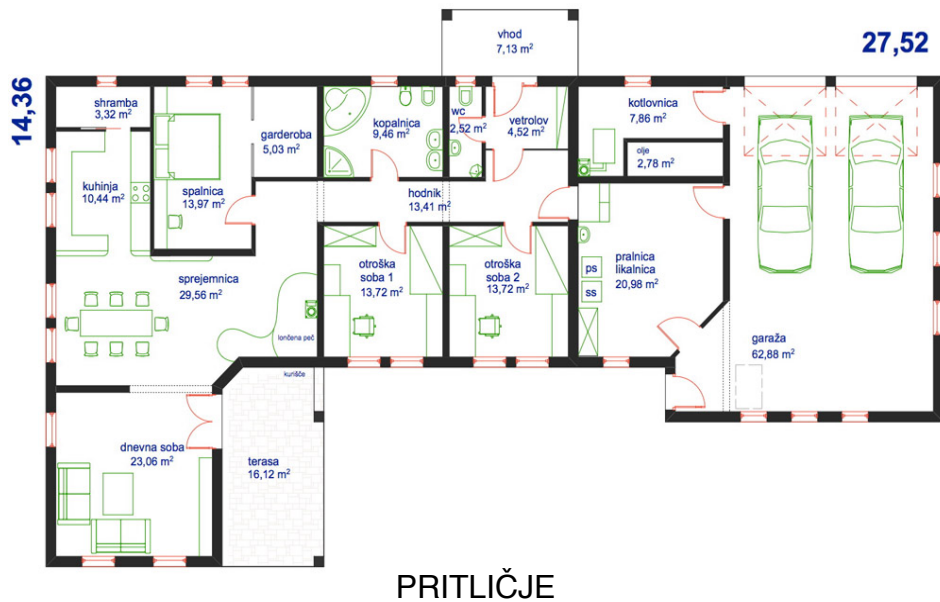

STANOVANJSKA HIŠA MEDICA

SKUPNE KVADRATURE:

PRITLIČJE: **260,64 m²**

TERASA: **16,12 m²**