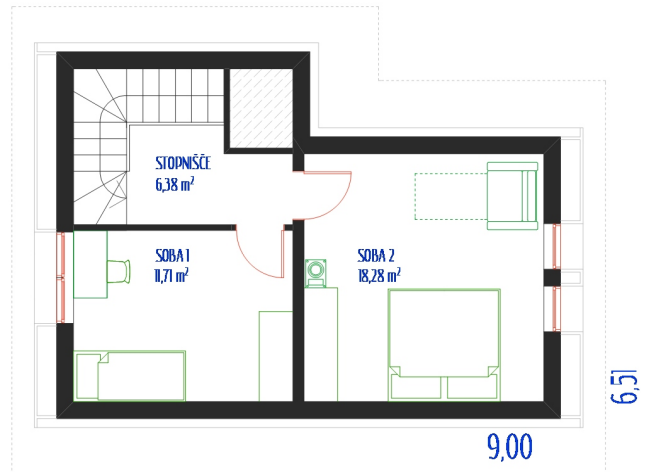

STANOVANJSKA HIŠA MALINA

PRITLIČJE

MANSARDA

SKUPNE KVADRATURE:

PRITLIČJE: **40,28 m²**

MANSARDA: **36,37 m²**

SKUPAJ: **76,65 m²**