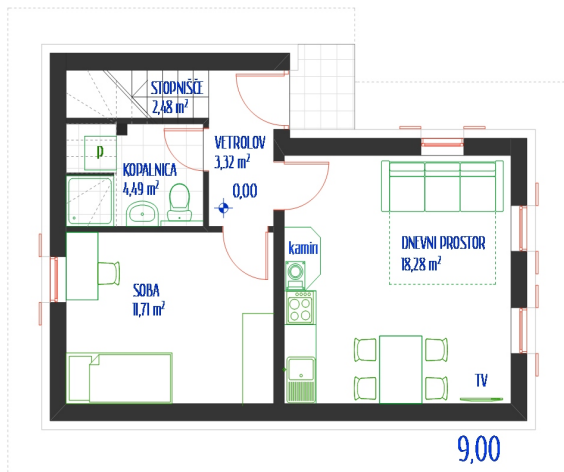

STANOVANJSKA HIŠA MALINA

PRITLIČJE

MANSARDA

SKUPNE KVADRATURE:

PRITLIČJE: **40,28 m²**

MANSARDA: **36,37 m²**

SKUPAJ: **76,65 m²**