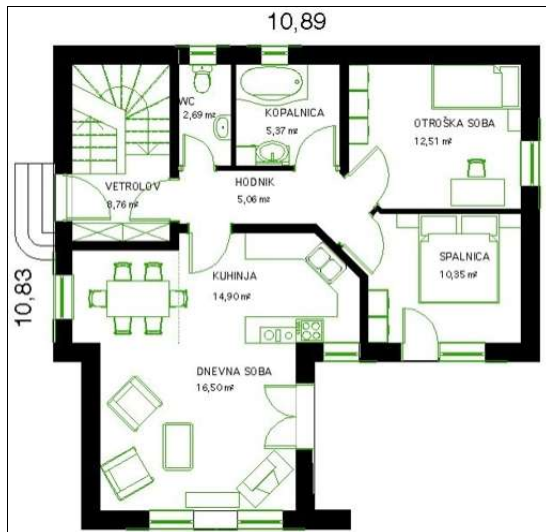

STANOVANJSKA HIŠA LILIJA

PRITLIČJE

MANSARDA

KLET

SKUPNE KVADRATURE:

KLET: 75,03m²

PRITLIČJE: 76,14m²

MANSARDA: 70,11m²

SKUPAJ: 221,28m²