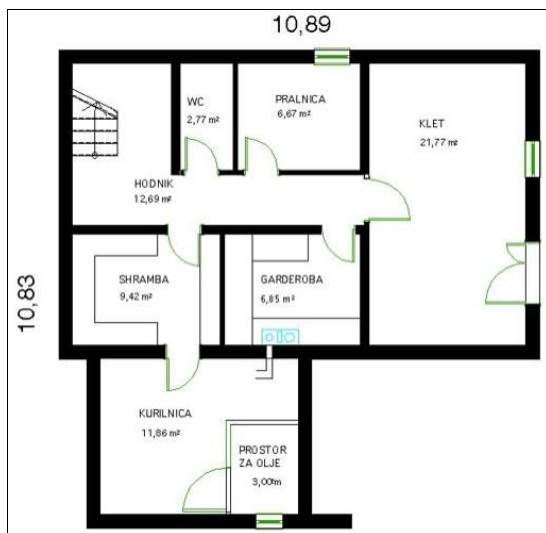

STANOVANJSKA HIŠA LILIJA

PRITLIČJE

MANSARDA

KLET

SKUPNE KVADRATURE:

KLET: 75,03m²

PRITLIČJE: 76,14m²

MANSARDA: 70,11m²

SKUPAJ: 221,28m²