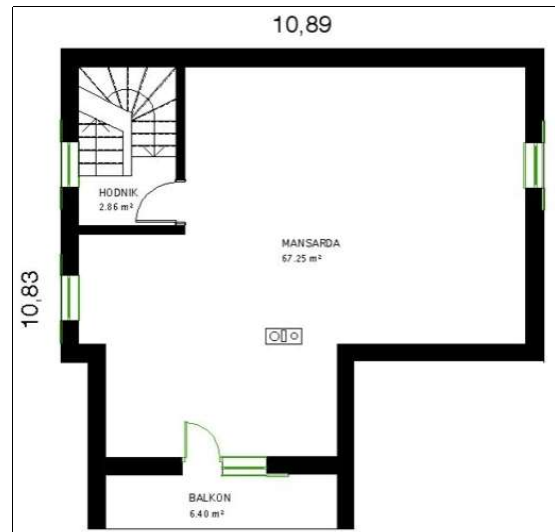

STANOVANJSKA HIŠA LILIJA

PRITLIČJE

MANSARDA

KLET

SKUPNE KVADRATURE:

KLET: 75,03m²

PRITLIČJE: 76,14m²

MANSARDA: 70,11m²

SKUPAJ: 221,28m²