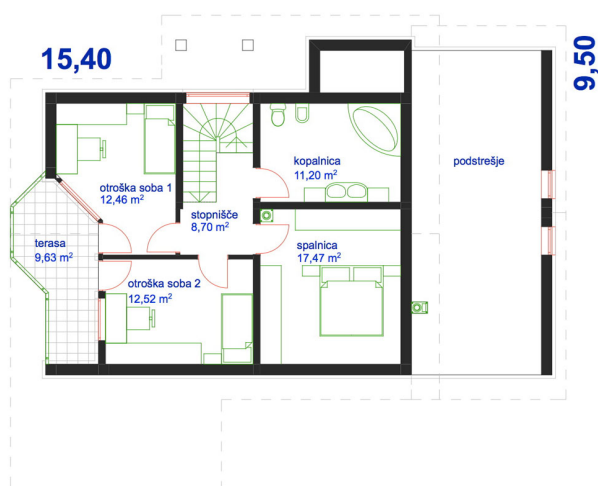

STANOVANJSKA HIŠA KOVAČNIK

PRITLIČJE

MANSARDA

POGLED

SKUPNE KVADRATURE:

PRITLIČJE: **106,57 m²**

MANSARDA: **62,35 m²**

SKUPAJ: **168,92 m²**

+ TERASA PRITLIČJE 23,65 m²
+ TERASA NADSTROPJE 9,63 m²