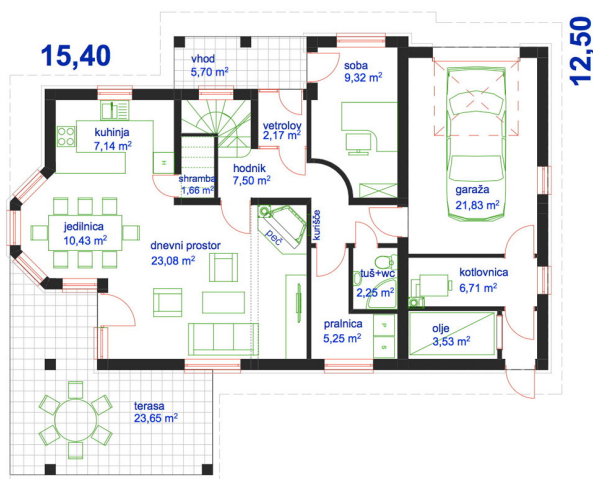

STANOVANJSKA HIŠA KOVAČNIK

PRITLIČJE

MANSARDA

POGLED

SKUPNE KVADRATURE:

PRITLIČJE: **106,57 m²**

MANSARDA: **62,35 m²**

SKUPAJ: **168,92 m²**

+ TERASA PRITLIČJE 23,65 m²
+ TERASA NADSTROPJE 9,63 m²