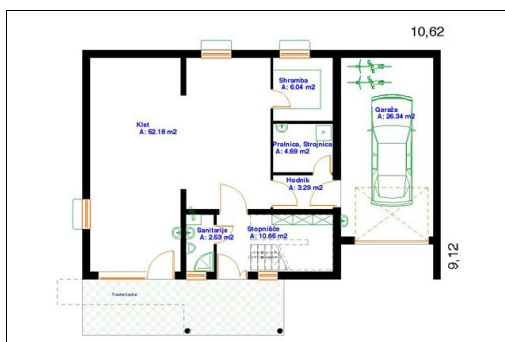

STANOVANJSKA HIŠA KAMILICA

PRITLIČJE

MANSARDA

KLET

SKUPNE KVADRATURE:

KLET: **115,72 m²**

PRITLIČJE: **73,71 m²**

MANSARDA: **69,75 m²**

 SKUPAJ: **259,18 m²**