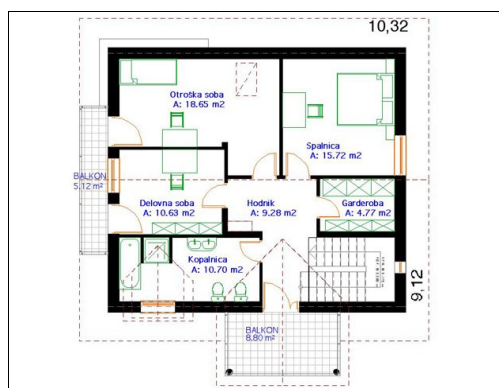

STANOVANJSKA HIŠA KAMILICA

PRITLIČJE

MANSARDA

KLET

SKUPNE KVADRATURE:

KLET: **115,72 m²**

PRITLIČJE: **73,71 m²**

MANSARDA: **69,75 m²**

 SKUPAJ: **259,18 m²**