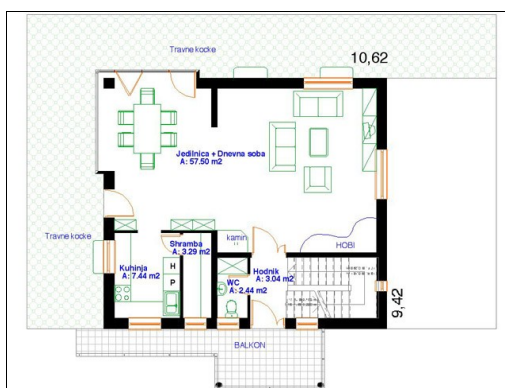

STANOVANJSKA HIŠA KAMILICA

PRITLIČJE

MANSARDA

KLET

SKUPNE KVADRATURE:

KLET: **115,72 m²**

PRITLIČJE: **73,71 m²**

MANSARDA: **69,75 m²**

 SKUPAJ: **259,18 m²**