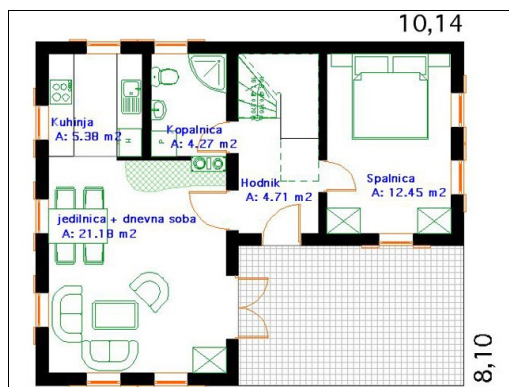

VIKEND HIŠA JURKA

PRITLIČJE

MANSARDA

KLET

SKUPNE KVADRATURE:

KLET: **66,95 m²**

PRITLIČJE: **47,99 m²**

MANSARDA: **47,98 m²**

SKUPAJ: 162,92 m²