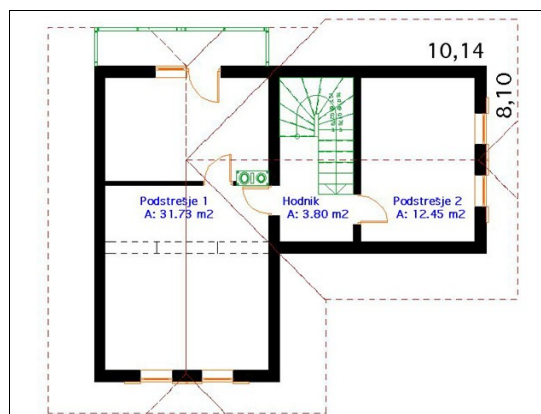

VIKEND HIŠA JURKA

PRITLIČJE

MANSARDA

KLET

SKUPNE KVADRATURE:

KLET: **66,95 m²**

PRITLIČJE: **47,99 m²**

MANSARDA: **47,98 m²**

SKUPAJ: 162,92 m²