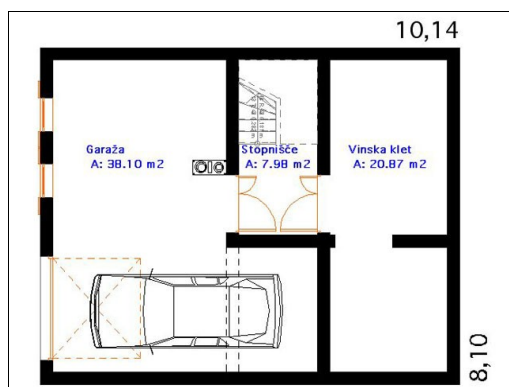

VIKEND HIŠA JURKA

PRITLIČJE

MANSARDA

KLET

SKUPNE KVADRATURE:

KLET: **66,95 m²**

PRITLIČJE: **47,99 m²**

MANSARDA: **47,98 m²**

SKUPAJ: 162,92 m²