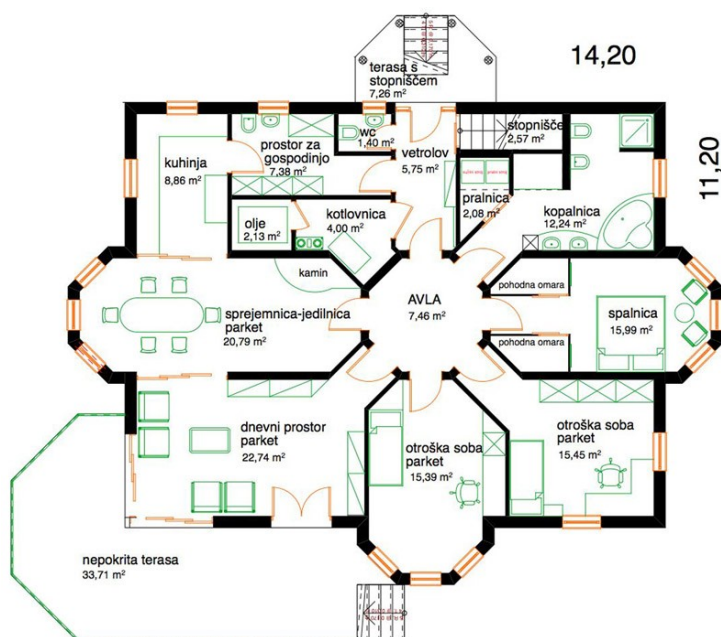

STANOVANJSKA HIŠA JAGODA 3

SKUPNE KVADRATURE:

PRITLIČJE: 144,23 m²

SKUPAJ: 144,23 m²

PRITLIČJE