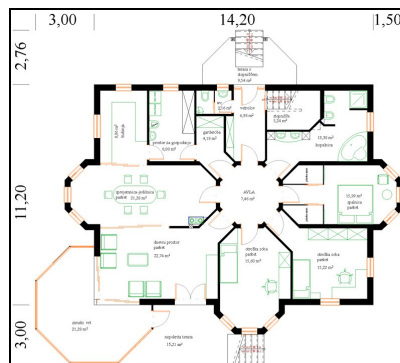

### JAGODA 1

KLET

PRITLIČJE

SKUPNE KVADRATURE:

KLET: **130,67 m<sup>2</sup>**

PRITLIČJE: **168,57 m<sup>2</sup>**

-----  
SKUPAJ: **299,24 m<sup>2</sup>**

### JAGODA 2

KLET

PRITLIČJE

SKUPNE KVADRATURE:

KLET: **137,59 m<sup>2</sup>**

PRITLIČJE: **144,39 m<sup>2</sup>**

-----  
SKUPAJ: **281,84 m<sup>2</sup>**