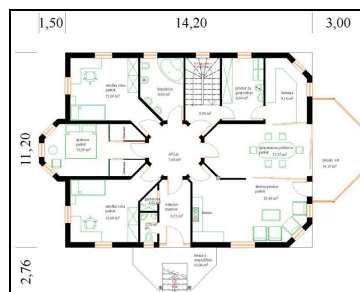

### JAGODA 1

KLET

PRITLIČJE

SKUPNE KVADRATURE:

KLET: **130,67 m<sup>2</sup>**

PRITLIČJE: **168,57 m<sup>2</sup>**

-----  
SKUPAJ: **299,24 m<sup>2</sup>**

### JAGODA 2

KLET

PRITLIČJE

SKUPNE KVADRATURE:

KLET: **137,59 m<sup>2</sup>**

PRITLIČJE: **144,39 m<sup>2</sup>**

-----  
SKUPAJ: **281,84 m<sup>2</sup>**