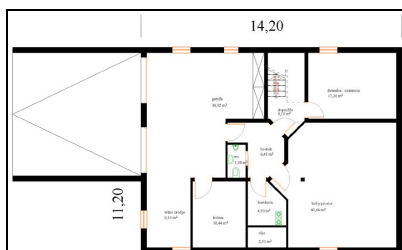

### JAGODA 1

KLET

PRITLIČJE

SKUPNE KVADRATURE:

KLET: **130,67 m<sup>2</sup>**

PRITLIČJE: **168,57 m<sup>2</sup>**

-----  
SKUPAJ: **299,24 m<sup>2</sup>**

### JAGODA 2

KLET

PRITLIČJE

SKUPNE KVADRATURE:

KLET: **137,59 m<sup>2</sup>**

PRITLIČJE: **144,39 m<sup>2</sup>**

-----  
SKUPAJ: **281,84 m<sup>2</sup>**