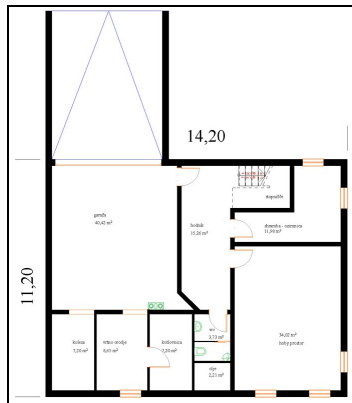

### JAGODA 1

KLET

PRITLIČJE

SKUPNE KVADRATURE:

KLET: **130,67 m<sup>2</sup>**

PRITLIČJE: **168,57 m<sup>2</sup>**

-----  
SKUPAJ: **299,24 m<sup>2</sup>**

### JAGODA 2

KLET

PRITLIČJE

SKUPNE KVADRATURE:

KLET: **137,59 m<sup>2</sup>**

PRITLIČJE: **144,39 m<sup>2</sup>**

-----  
SKUPAJ: **281,84 m<sup>2</sup>**