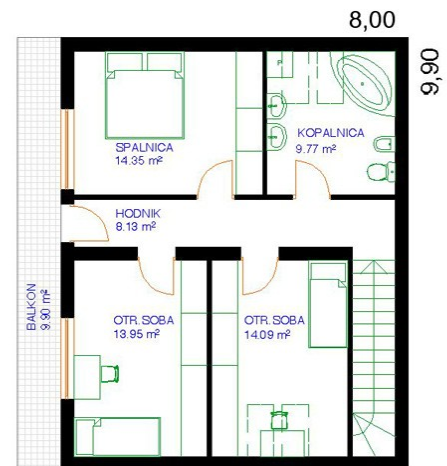

## STANOVANJSKA HIŠA DVOJČEK 2

PRITLIČJE

MANSARDA

SKUPNE KVADRATURE:

PRITLIČJE: **65,23 m<sup>2</sup>**

MANSARDA: **60,29 m<sup>2</sup>**

SKUPAJ: **125,52 m<sup>2</sup>**