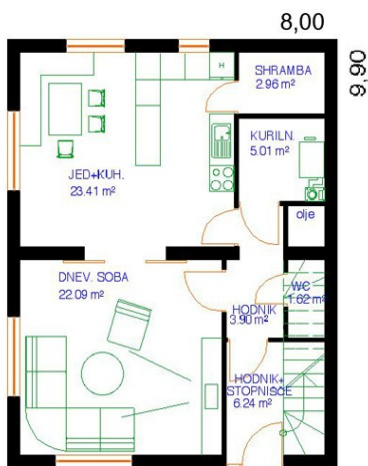

## STANOVANJSKA HIŠA DVOJČEK 2

PRITLIČJE

MANSARDA

SKUPNE KVADRATURE:

PRITLIČJE: **65,23 m<sup>2</sup>**

MANSARDA: **60,29 m<sup>2</sup>**

SKUPAJ: **125,52 m<sup>2</sup>**