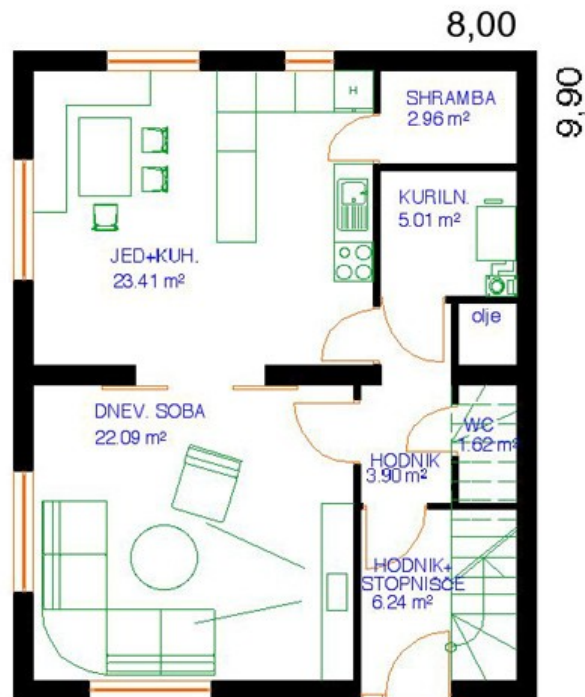

## STANOVANJSKA HIŠA DVOJČEK 2

PRITLIČJE

MANSARDA

SKUPNE KVADRATURE:

PRITLIČJE: **65,23 m<sup>2</sup>**

MANSARDA: **60,29 m<sup>2</sup>**

SKUPAJ: **125,52 m<sup>2</sup>**