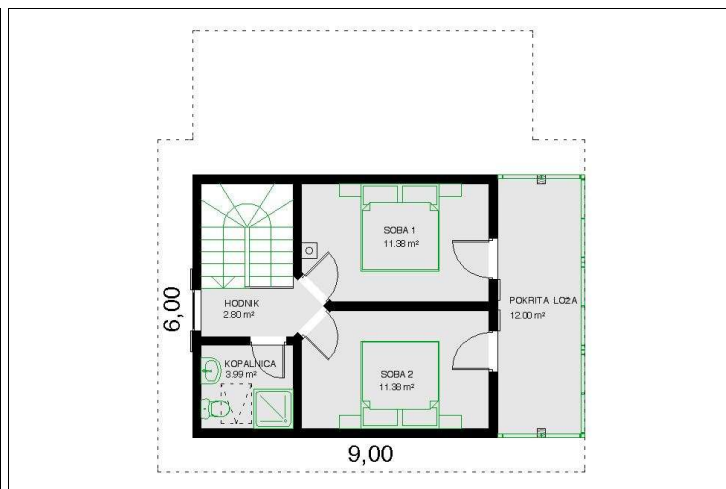

BRUNARICA

BRUNARICA 1

PRITLIČJE

KLET

SKUPNE KVADRATURE:

PRITLIČJE: **26,40m²**

KLET: **26,59m²**

SKUPAJ: **52,99m²**

BRUNARICA 2

PRITLIČJE

PODSTREŠJE

SKUPNE KVADRATURE:

PRITLIČJE: **35,98m²**

MANSARDA: **28,75m²**

SKUPAJ: **64,73m²**

BRUNARICA 3

PRITLIČJE

PODSTREŠJE

KLET

SKUPNE KVADRATURE:

KLET: **39,04m²**

PRITLIČJE: **40,81m²**

PODSTREŠJE: **59,84m²**

SKUPAJ: **139,69m²**