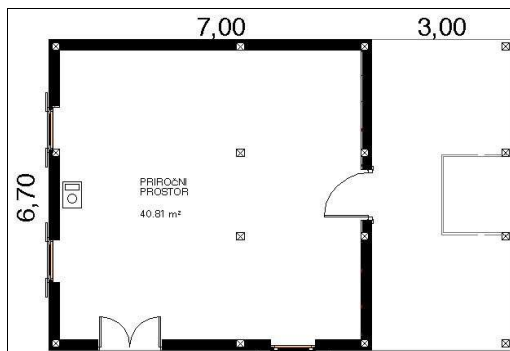

BRUNARICA

BRUNARICA 1

PRITLIČJE

KLET

SKUPNE KVADRATURE:

PRITLIČJE: **26,40m²**

KLET: **26,59m²**

SKUPAJ: **52,99m²**

BRUNARICA 2

PRITLIČJE

PODSTREŠJE

SKUPNE KVADRATURE:

PRITLIČJE: **35,98m²**

MANSARDA: **28,75m²**

SKUPAJ: **64,73m²**

BRUNARICA 3

PRITLIČJE

PODSTREŠJE

KLET

SKUPNE KVADRATURE:

KLET: **39,04m²**

PRITLIČJE: **40,81m²**

PODSTREŠJE: **59,84m²**

SKUPAJ: **139,69m²**