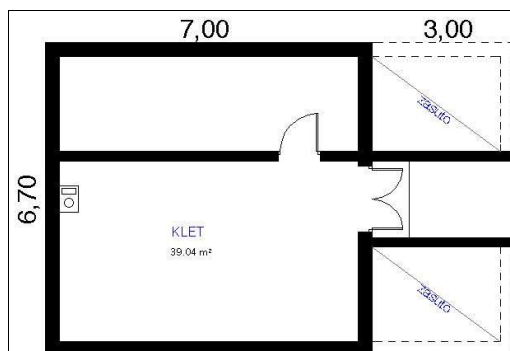

BRUNARICA

BRUNARICA 1

PRITLIČJE

KLET

SKUPNE KVADRATURE:

PRITLIČJE: **26,40m²**

KLET: **26,59m²**

SKUPAJ: **52,99m²**

BRUNARICA 2

PRITLIČJE

PODSTREŠJE

SKUPNE KVADRATURE:

PRITLIČJE: **35,98m²**

MANSARDA: **28,75m²**

SKUPAJ: **64,73m²**

BRUNARICA 3

PRITLIČJE

PODSTREŠJE

KLET

SKUPNE KVADRATURE:

KLET: **39,04m²**

PRITLIČJE: **40,81m²**

PODSTREŠJE: **59,84m²**

SKUPAJ: **139,69m²**