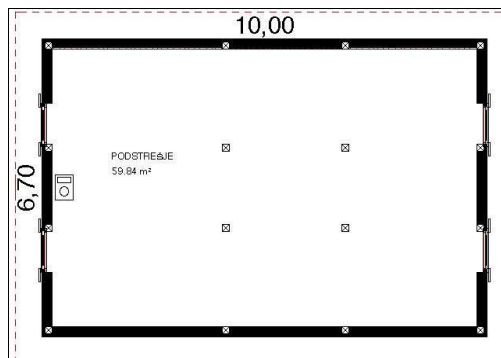

BRUNARICA

BRUNARICA 1

PRITLIČJE

KLET

SKUPNE KVADRATURE:

PRITLIČJE: **26,40m²**

KLET: **26,59m²**

SKUPAJ: **52,99m²**

BRUNARICA 2

PRITLIČJE

PODSTREŠJE

SKUPNE KVADRATURE:

PRITLIČJE: **35,98m²**

MANSARDA: **28,75m²**

SKUPAJ: **64,73m²**

BRUNARICA 3

PRITLIČJE

PODSTREŠJE

KLET

SKUPNE KVADRATURE:

KLET: **39,04m²**

PRITLIČJE: **40,81m²**

PODSTREŠJE: **59,84m²**

SKUPAJ: **139,69m²**