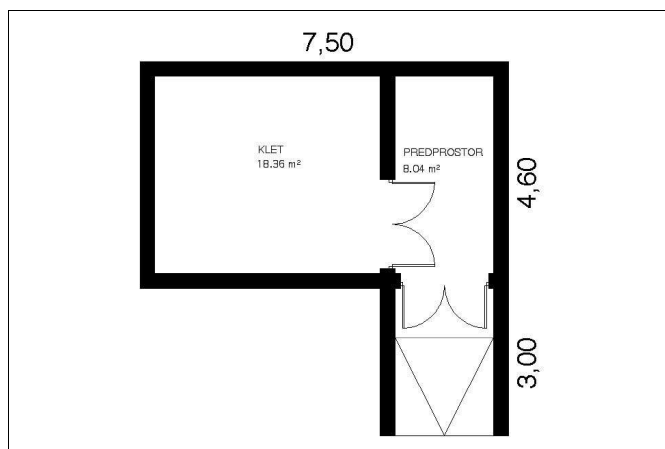

BRUNARICA

BRUNARICA 1

PRITLIČJE

KLET

SKUPNE KVADRATURE:

PRITLIČJE: **26,40m²**

KLET: **26,59m²**

SKUPAJ: **52,99m²**

BRUNARICA 2

PRITLIČJE

PODSTREŠJE

SKUPNE KVADRATURE:

PRITLIČJE: **35,98m²**

MANSARDA: **28,75m²**

SKUPAJ: **64,73m²**

BRUNARICA 3

PRITLIČJE

PODSTREŠJE

KLET

SKUPNE KVADRATURE:

KLET: **39,04m²**

PRITLIČJE: **40,81m²**

PODSTREŠJE: **59,84m²**

SKUPAJ: **139,69m²**