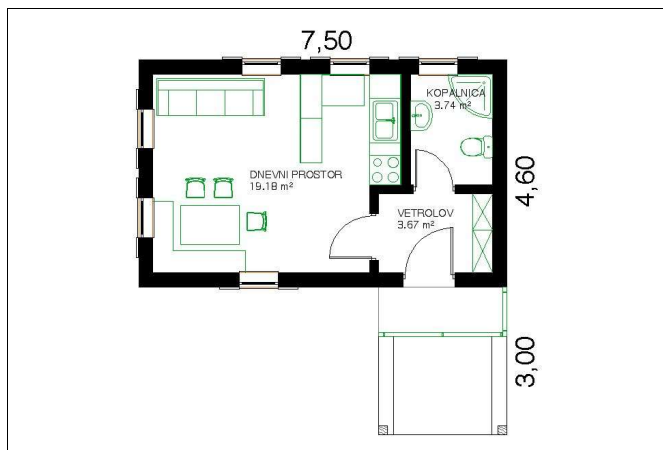

BRUNARICA

BRUNARICA 1

PRITLIČJE

KLET

SKUPNE KVADRATURE:

PRITLIČJE: **26,40m²**

KLET: **26,59m²**

SKUPAJ: **52,99m²**

BRUNARICA 2

PRITLIČJE

PODSTREŠJE

SKUPNE KVADRATURE:

PRITLIČJE: **35,98m²**

MANSARDA: **28,75m²**

SKUPAJ: **64,73m²**

BRUNARICA 3

PRITLIČJE

PODSTREŠJE

KLET

SKUPNE KVADRATURE:

KLET: **39,04m²**

PRITLIČJE: **40,81m²**

PODSTREŠJE: **59,84m²**

SKUPAJ: **139,69m²**