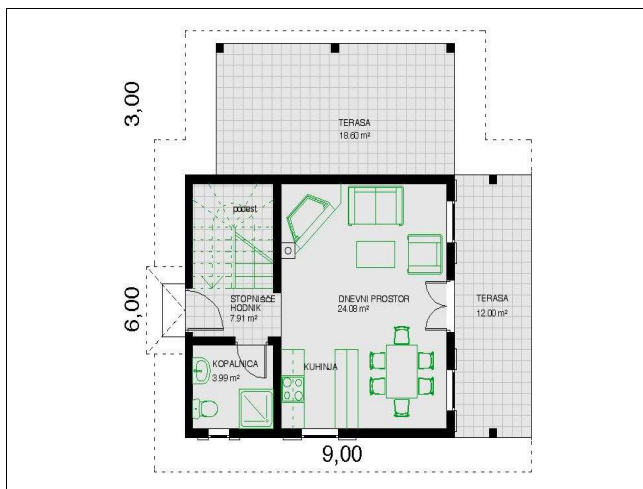

BRUNARICA

BRUNARICA 1

PRITLIČJE

KLET

SKUPNE KVADRATURE:

PRITLIČJE: **26,40m²**

KLET: **26,59m²**

SKUPAJ: **52,99m²**

BRUNARICA 2

PRITLIČJE

PODSTREŠJE

SKUPNE KVADRATURE:

PRITLIČJE: **35,98m²**

MANSARDA: **28,75m²**

SKUPAJ: **64,73m²**

BRUNARICA 3

PRITLIČJE

PODSTREŠJE

KLET

SKUPNE KVADRATURE:

KLET: **39,04m²**

PRITLIČJE: **40,81m²**

PODSTREŠJE: **59,84m²**

SKUPAJ: **139,69m²**