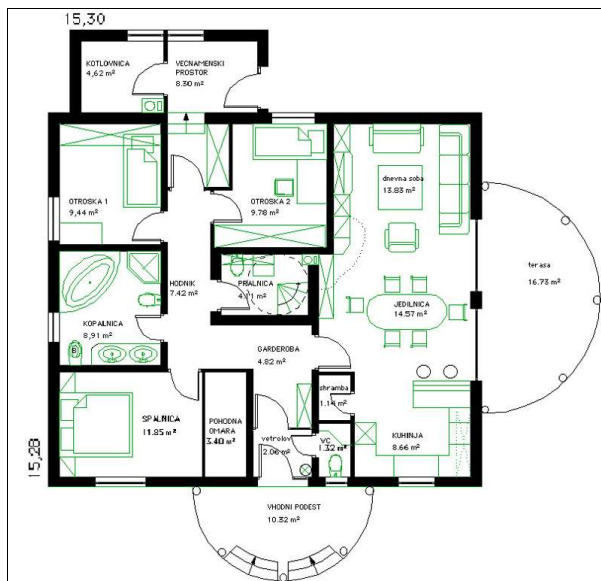

STANOVANJSKA HIŠA BOROVNICA

SKUPNE KVADRATURE:

PRITLIČJE: **114,23m²**

TERASA: **16,73m²**

VHODNI PODEST: **10,32m²**

PRITLIČJE