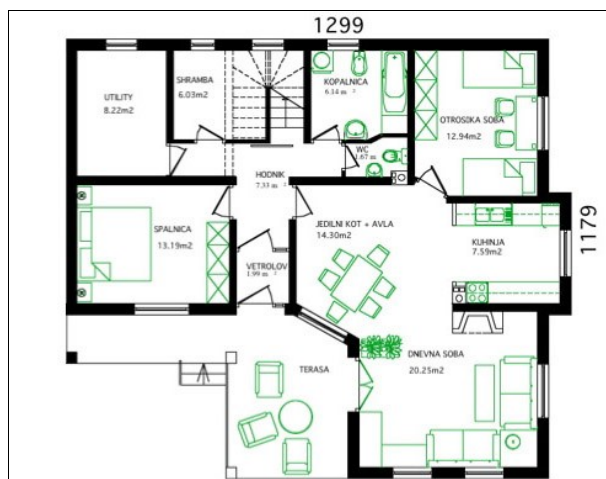

STANOVANJSKA HIŠA ARNIKA

PRITLIČJE

SKUPNE KVADRATURE:

PRITLIČJE: **99,65m²**